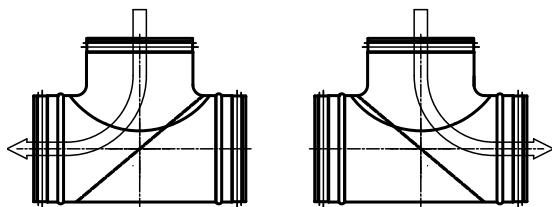

Клапаны с обводом DATVTL

Скачайте программу [Wentyle](#)
Скачайте программу [AlnorCAM](#)
Заказывайте в системе [B2B](#)

Описание

Клапаны с обводом заменяют два стандартных клапана, тройник и муфты.

Клапаны с обводом и ручным приводом. Доступен также клапан типа DATVSL без уплотнения на замыкающей плоскости.

Пример обозначения

Код изделия: **DATVTL** - aaa

тип _____
Ød₁ _____

Размеры

Размеры

Ød ₁ ном. [мм]	Ød ₃ ном. [мм]	L [мм]	H [мм]	вес [кг]
100	100	151	65	0,8
125	125	184	83	1,1
160	160	229	105	1,7
200	200	281	125	2,2
250	250	307	150	3,4
315	315	390	182	4,9