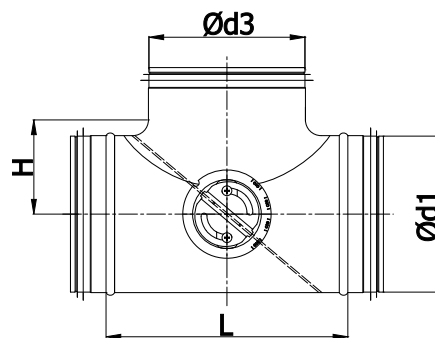

Пример обозначения

Код изделия: **DATVTL** - aaa

тип _____
Ød₁ _____

Размеры

Размеры

Ød ₁ ном. [мм]	Ød ₃ ном. [мм]	L [мм]	H [мм]	вес [кг]
100	100	151	65	0,8
125	125	184	83	1,1
160	160	229	105	1,7
200	200	281	125	2,2
250	250	307	150	3,4
315	315	390	182	4,9