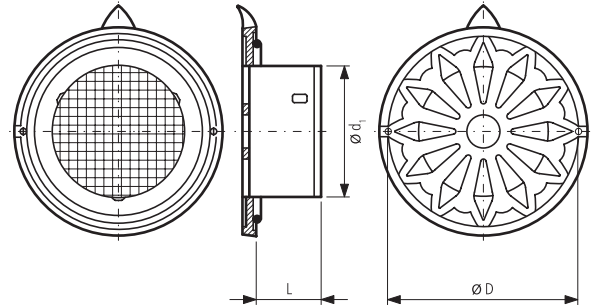

Решетка **ULMA**

[Скачайте программу Wentyle](#)
[Скачайте программу AlnorCAM](#)
[Заказывайте в системе B2B](#)

Размеры

Описание

Напольная решетка ULMA выполнена из литого алюминия. В месте соединения с вентиляционным каналом решетка имеет съемную сетку, позволяющую осуществлять ее чистку.

Пример обозначения

Код изделия: **ULMA** - аааа

тип _____
Ød _____

тип	Ød ₁ [мм]	ØD [мм]	L [мм]	воздушный поток [см ²]
ULMA-100	100	140	52	45
ULMA-125	125	178	52	67
ULMA-150	150	178	62	115