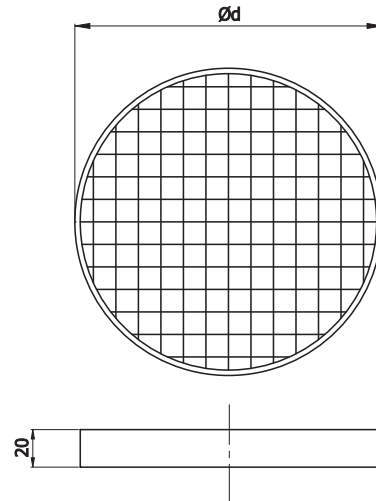

Фильтрующий патрон UFI-W

Скачайте программу [Wentyle](#)
Скачайте программу [AlnorCAM](#)
Заказывайте в системе [B2B](#)

Описание

Канальный фильтр UFI-W класса EU4 применяется для фильтрации воздуха в круглых вентиляционных каналах. Он защищен с двух сторон сеткой из стальной оцинкованной проволоки. Корпус патрона составляет круглый канал высотой 20 мм. Сменный фильтрующий патрон UFI-W предназначен для монтажа в канальном фильтре UFI.

Пример обозначения

Код изделия **UFI-W - 160**

Тип _____
диаметр _____

Размеры

Тип	Ød [мм]
UFI-W-100	100
UFI-W-125	125
UFI-W-160	160
UFI-W-200	200
UFI-W-250	250
UFI-W-315	315
UFI-W-355	355
UFI-W-400	400

Технические данные