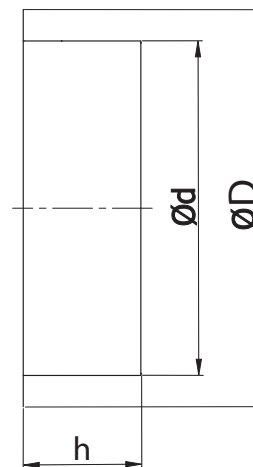

### Размеры

### Описание

Насадка ROZ-P окрашена порошковым способом белым цветом. Применяется в качестве декорационного элемента, маскирующего края отверстия, через который проходит вентиляционный канал.

Материал: оцинкованный листовой стальной материал  
Отделка: порошковое покрытие RAL 9016

#### Пример обозначения

Код изделия: **ROZ-P 160**

тип  
Ød

код	Ød [mm]	ØD [mm]	h [mm]
ROZ-P-80	90	150	45
ROZ-P-85	95	155	45
ROZ-P-100	110	175	45
ROZ-P-110	120	195	45
ROZ-P-115	125	195	50
ROZ-P-120	130	195	50
ROZ-P-125	135	210	50
ROZ-P-133	143	210	50
ROZ-P-135	145	210	50
ROZ-P-140	150	210	55
ROZ-P-150	160	245	60
ROZ-P-160	170	240	65
ROZ-P-200	180	250	70
ROZ-P-300	190	255	70