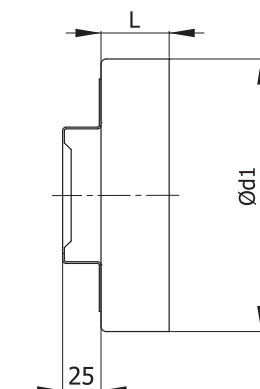

Заглушки CPFH

Скачайте программу [Wentyle](#)
Скачайте программу [AlnorCAM](#)
Заказывайте в системе [B2B](#)

Размеры

Описание

CPFH - это ревизионная крышка с ручкой, предназначенная для глушения фасонных элементов.

Пример обозначения

Код изделия: CPFH - aaa

тип _____
Ød _____

$\varnothing d_1$ ном. [мм]	L [мм]	вес [кг]
80*	40	0,1
100*	40	0,1
125*	40	0,1
140*	40	0,1
150*	40	0,2
160*	40	0,2
180*	40	0,2
200*	40	0,3
224*	40	0,3
250**	60	0,5
280**	60	0,5
300**	60	0,5
315**	60	0,7
355**	60	0,7
400**	80	1,2
450**	80	1,7
500**	80	2,2
560**	80	2,3
600**	80	2,6
630**	80	2,8

* 1 ручка, ** 2 ручки

Ø80 - 400 штампованные, Ø450 - 630 сборные