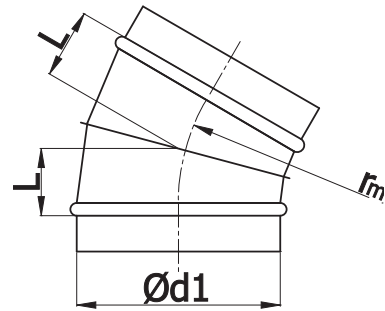

Отводы BSK-30

Скачайте программу Wentyle
Скачайте программу AlnorCAM
Заказывайте в системе В2В

Размеры

$$r_m \approx 0,6 \times d_1$$

Описание

BSK - сегментный отвод без прокладки

$$r_m \approx 0,6 \times d_1$$

Пример обозначения

Код изделия: **BSK - aaa - 30**

$\varnothing d_1$ ном. [мм]	L [мм]	вес [кг]
200	55	0,4
224	57	0,5
250	58	0,5
280	65	0,7
300	68	0,7
315	70	0,8
355	75	1,0
400	125	1,5
450	135	2,2
500	140	2,5
560	155	3,0
600	160	3,9
630	165	4,2
710	195	5,6
800	215	6,7
900	225	10,3
1000	260	12,9
1120	280	15,5
1250	305	20,6
1400	340	25,6
1500	355	28,6
1600	360	30,9